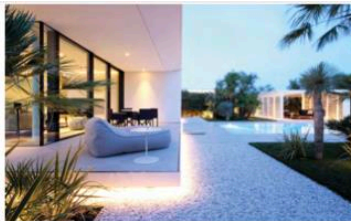

**IL FASCINO
DEGLI CHEF**
Ricette e salute

LA CASA CHE VORREI

NEWS CASA

a cura della **redazione**

Porta in casa le prestazioni di un ristorante con i Forni intelligenti SuperOven

Crazie alla tecnologia all'avanguardia e alle innovazioni brevettate di Unox Casa, SuperOven è in grado di supportare più di 400 processi di cottura. Affumicatura, cottura sottovuoto e al vapore sono solo alcune delle opzioni pronte per servire la creatività degli appassionati di cucina. Risultati perfetti con qualsiasi cibo, dalla pelle tenera e croccante di un pollo arrosto alla morbidezza setosa di una crème brûlée. L'aria all'interno dei loro forni raggiunge fino a 118 km/h. È come avere un uragano incanalato nella camera di cottura. Una tale impressionante velocità consente di cuocere il cibo in modo uniforme, in grandi quantità e 3 volte più velocemente di un normale forno.

www.unoxcasa.com

20 Destinazione Benessere

Arredare la casa con le collezioni in gres di Casalgrande Padana

Colori distensivi e delicate vibrazioni cromatiche si uniscono alle eccellenti qualità del gres porcellanato per rivestire ogni tipologia di superficie in interno e in esterno, a pavimento e a rivestimento. Grazie alla disponibilità dello spessore di 20 mm, le collezioni in gres porcellanato di Casalgrande Padana possono essere posate in esterno anche direttamente su sabbia, ghiaia o fondi erbosi per la progettazione di ambienti total look, in perfetta continuità cromatica e materica con gli spazi interni.